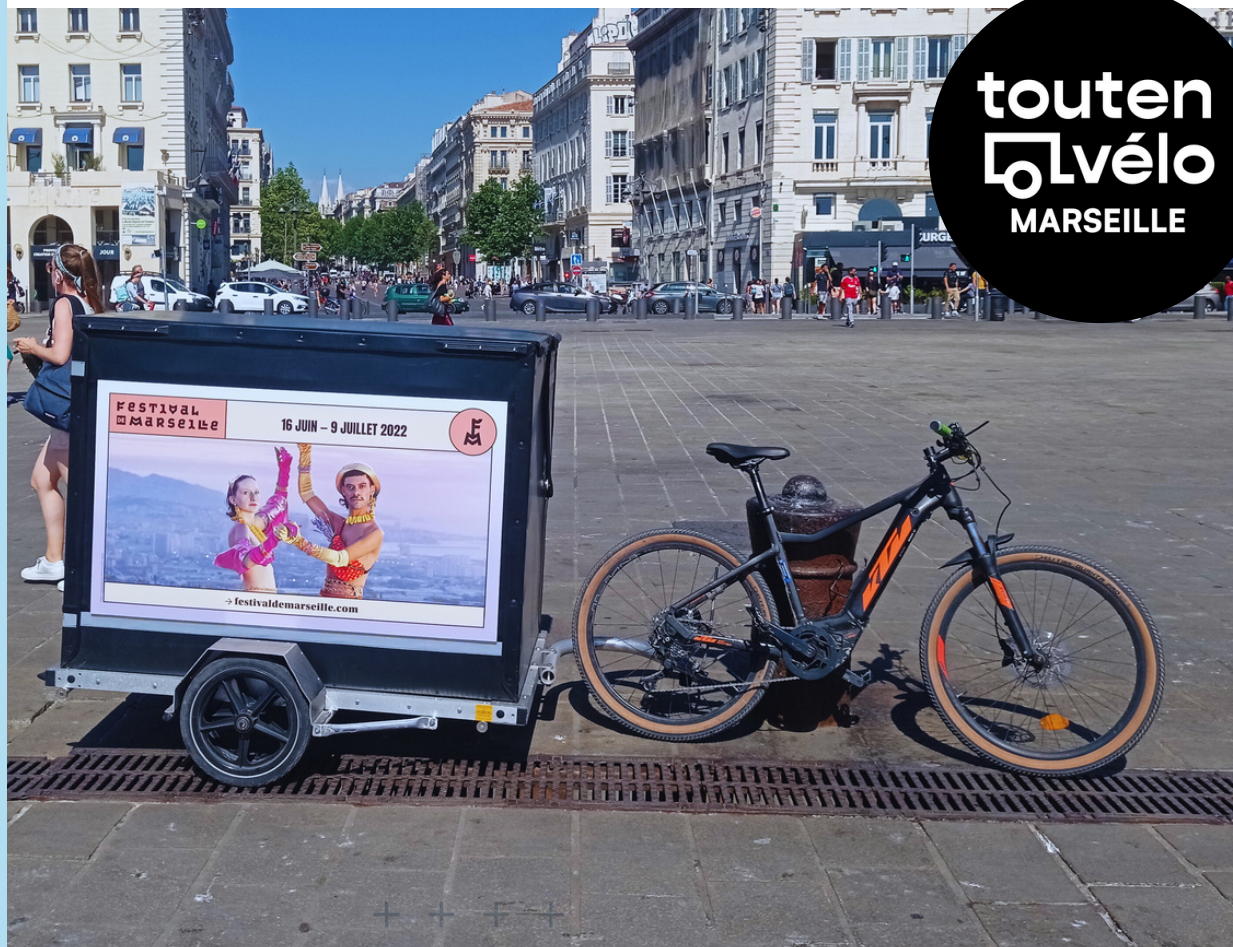

Votre Éco-pub dans toute la ville de Marseille ! Plus besoin de coller des affiches. On vous fait un panneau mobile et insolite qui touche les marseillais à coup sûr.

- Vous doutez de l'efficacité de vos campagnes d'affichage pour promouvoir vos événements ?
- Vous voulez toucher les marseillais ?
- Vous voulez être associé à une démarche positive ?

On a la solution à tous ces problèmes !

De 5h à 9h
de circulation
par jour

Une image :
Positive
Dynamique
Écologique

Visibilité :
3000
pers/jour

Tout Marseille !

AFFICHAGES PUBLICITAIRES

touten
Vélo
MARSEILLE